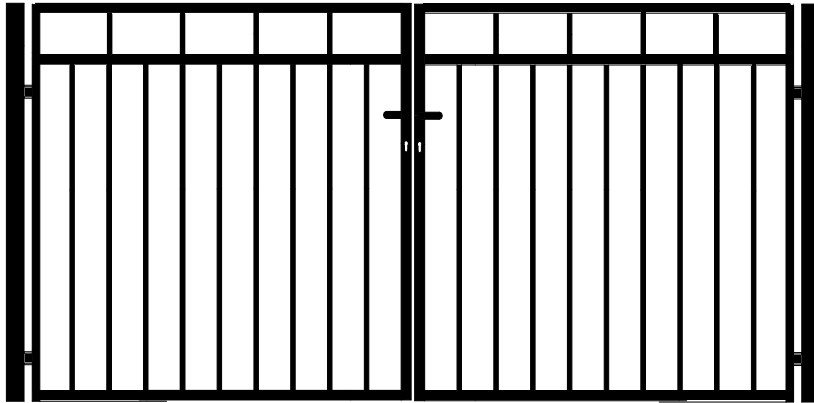

**Bredd: 314 cm**

**Dubbelgrind**  
**Höjd: 175 cm**  
**Bredd: 314 cm**

**Grind**  
**Höjd: 175 cm**  
**Bredd: 125 cm**

**Staket, sektion**  
**Höjd: 175 cm**  
**Bredd: 150 cm**

# BERLIN

**Dubbelgrind**  
**Höjd: 155 cm**  
**Bredd: 300 cm**

**Dubbelgrind**  
**Höjd: 200 cm**  
**Bredd: 400 cm**

**ELEGANCE**

Dubbelgrind, asymmetrisk

Höjd: 125 cm

Bredd: 314 cm