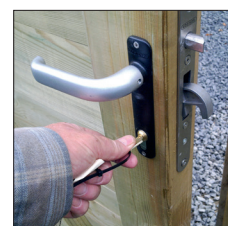

Superdesign I helt tätt utgåva

Lund staketet är Podas utgåva på en populär staketypp. Staketet monteras i urfrästa H-stolpar vilket resulterar i ett lika snyggt resultat på bägge sidorna.

Lund staketet passar även på mindre platser och höjden kan anpassas. Stolparna är 12 cm i diameter och tillverkade i impregnerad furu. I dessa monteras 4 cm höga impregnerade profiler/slanor av gran. Granprofilerna är urfrästa, så det går in i varandra. Detta resulterar i ett formstabbilt och tätt staket.

Stolparna har Podas 20 åriga garanti mot röta.

Rostfritt Locinox låspaket ger komfort och höjd säkerhet.

Tekniska specifikationer

Stolparna kan också få monterat beskyddande alutoppar.

Artikelnummer

Staket