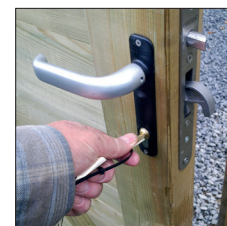

20 ÅRS
GARANTI

Superdesign I helt tätt utgåva

Lund Staket är en spännande utgåva av Podas populära stakettyp, där staketet monteras i urfrästa H-stolpar. Lika snyggt på båda sidorna!

Lund staketet passar även på mindre platser: Stolparna är 12 cm i diameter, tillverkade av nordisk skogsfuru. I dessa monteras 4 cm tjocka, impregnerade granprofiler. Granprofilerna är urfrästa, så de går in i varandra. På så vis blir Lund Staket både formstabil och helt tätt.

Lund Staket åtföljs av Podas 20-åriga garanti på stolparna.

Rustfrit lukketøj med kvalitetsslås giver høj komfort og øget sikkerhed.

Tekniska specifikationer

Stolparna kan också få monterat beskyddande alutoppar.