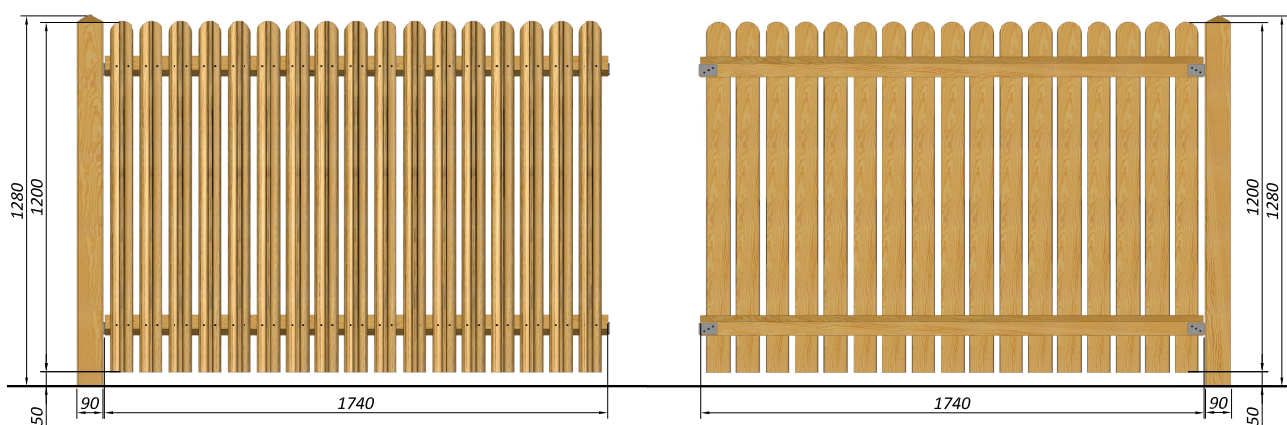

Artikelnummer

Grind

571101 Terndrup grind L100xH120cm
590181 Grindstolpe 15x15x250cm
59036 Beslagspaket Terndrup grind
55895 Locinox låspaket

Port

571103 Terndrup port L300xH120cm
590183 Grindstolpe 15x15x300cm
59037 Beslagspaket Terndrup port låg
2 x 59193 Sköldpadda enkel
59194 Sköldpadda dubbel

Staket

571202 Terndrup staket L180xH120cm
572405 Stolpe för 120cm Terndrup staket
57901 Beslag för Terndrup staket