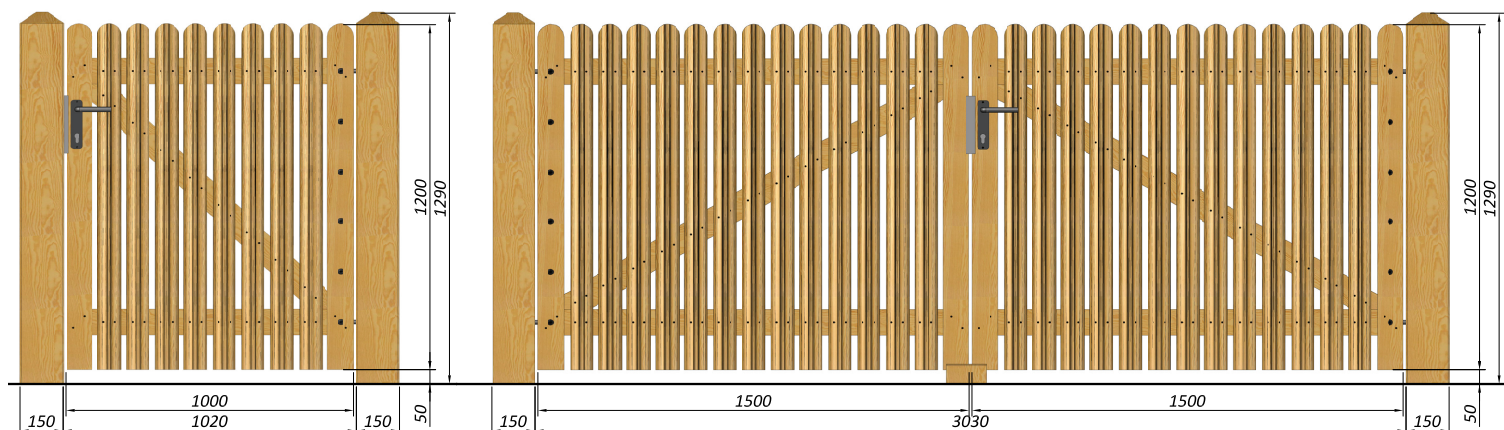

Dekorativt och luftigt

Elegant och dekorativt

Terndrup är för dig som vill ha ett elegant och underhållsfritt kvalitetsstaket. Med sin luftiga design går det delvis att se igenom Terndrup staketet, vilket ytterligare reducerar skuggbildning, till fördel för beläggningar, gräs och växter.

Genomtänkt design

Terndrup staket är tillverkade av Karpatergran i hög kvalitet som är tryckimpregnerad och monterad med rostfria skruvar. De lodräta brädorna har rundad topp och är utförda med en dekorativ profil på framsidan. Brädorna mäter 80 x 25 mm och tvärsåarna 70 x 25 mm. Tvärsåarna är hyvlade med avsmalnande över- och undersida så att vatten lätt rinner av.

Justerbar port och grind

Till Terndrup staket hör en port och en grind i matchande design. Både port och grindar levereras med ett robust nyckellås och Podas unika vinkelbeslag, som kan justeras i alla tre dimensioner. De justerbara vinkelbeslagen säkerställer att låset inte hänger sig och att grinden alltid kan justeras till att stängas korrekt, även om träet "arbetar". Porten levereras med en solid, varmgalvaniserad skjutregel och sköldpaddor av ek. De tillhörande grindstolparna har hyvlad yta och mäter 15 x 15 cm. Grindstolparna är försedda med fasade kanter och en dekorativ pyramidtopp.

Artikelnummer

Grind

571101 Terndrup grind L100xH120cm
590181 Grindstolpe 15x15x250cm
59036 Beslagspaket Terndrup grind
55895 Locinox låspaket

Port

571103 Terndrup port L300xH120cm
590183 Grindstolpe 15x15x300cm
59037 Beslagspaket Terndrup port låg
2 x 59193 Sköldpadda enkel
59194 Sköldpadda dubbel