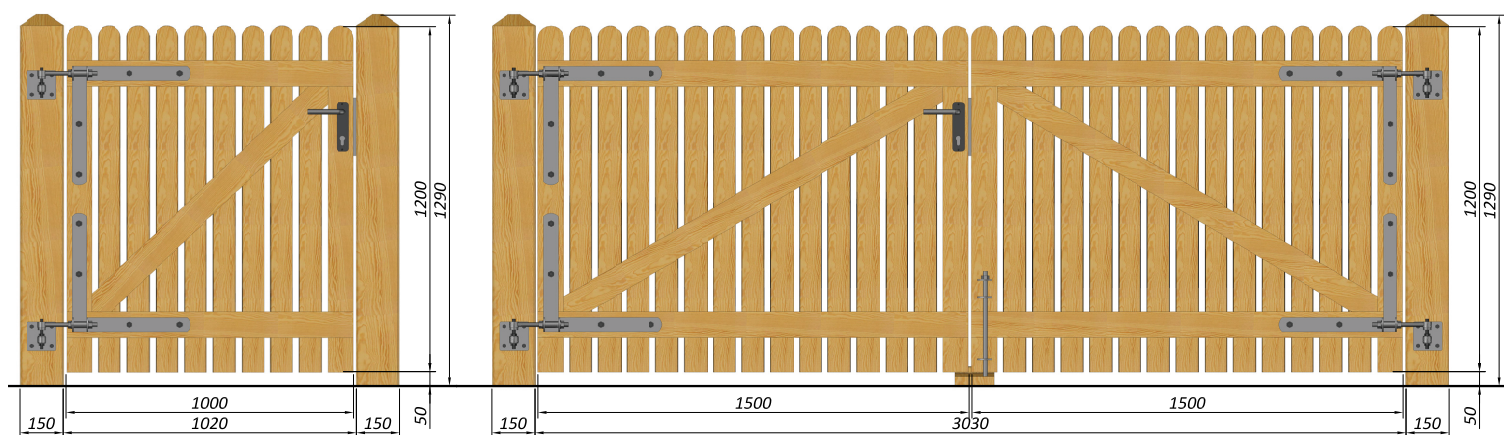

Dekorativt och luftigt

Elegant och dekorativt

Terndrup är för dig som vill ha ett elegant och underhållsfritt kvalitetsstaket. Med sin luftiga design går det delvis att se igenom Terndrup staketet, vilket ytterligare reducerar skuggbildning, till fördel för beläggningar, gräs och växter.

Genomtänkt design

Terndrup staket är tillverkade av Karpatergran i hög kvalitet som är tryckimpregnerad och monterad med rostfria skruvar. De lodräta brädorna har rundad topp och är utförda med en dekorativ profil på framsidan. Brädorna mäter 80 x 25 mm och tvärsåarna 70 x 25 mm. Tvärsåarna är hyvlade med avsmalnande över- och undersida så att vatten lätt rinner av.

Justerbar port och grind

Till Terndrup staket hör en port och en grind i matchande design. Både port och grindar levereras med ett robust nyckellås och Podas unika vinkelbeslag, som kan justeras i alla tre dimensioner. De justerbara vinkelbeslagen säkerställer att låset inte hänger sig och att grinden alltid kan justeras till att stängas korrekt, även om träet "arbetar". Porten levereras med en solid, varmgalvaniserad skjutregel och sköldpaddor av ek. De tillhörande grindstolparna har hyvlad yta och mäter 15 x 15 cm. Grindstolparna är försedda med fasade kanter och en dekorativ pyramidtopp.

- Elegant och dekorativ design
- Ökad säkerhet med solid, låsbar konstruktion
- Kan låsas med nycklar från både in- och utsidan
- Hög användarkomfort
- Kraftiga, fullt justerbara beslag
- Lång livslängd