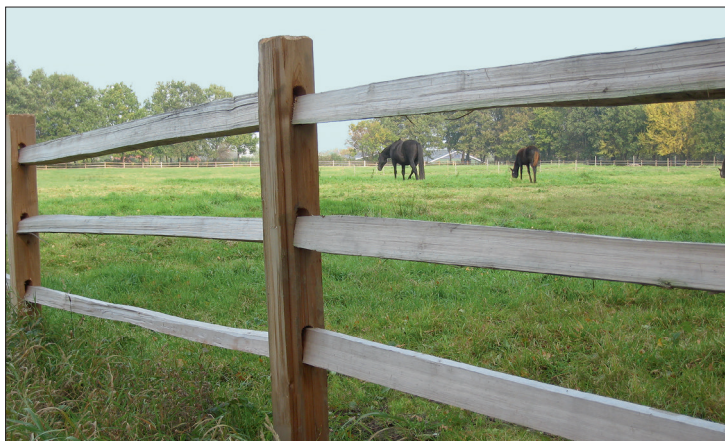

## Det rustika naturstängslet

Farmland<sup>®</sup> staket är ett klassiskt slanstaket som också är känt som "split rail fence" (kluvet slanstaket).

Staketet kommer från Nordamerika, där det mäktiga röda cederträet klyvs till stolpar och slanor, som monteras helt utan spik eller skruvar.

Träslaget är naturligt motståndskraftigt mot röta, svamp och insektsangrepp.

Livslängden är av högsta klass – bättre än ekträ, och dessutom helt oimpregnerat, därför är Farmland både underhållsfritt och har en god miljöprofil.

Det charmerande och rustika Farmland smälter otroligt fint in i landskapet eller trädgården och åldras naturligt med åren.

Levereras antingen med 2 eller 3 slanor efter önskemål.

Poda Farmland® med 2 slador