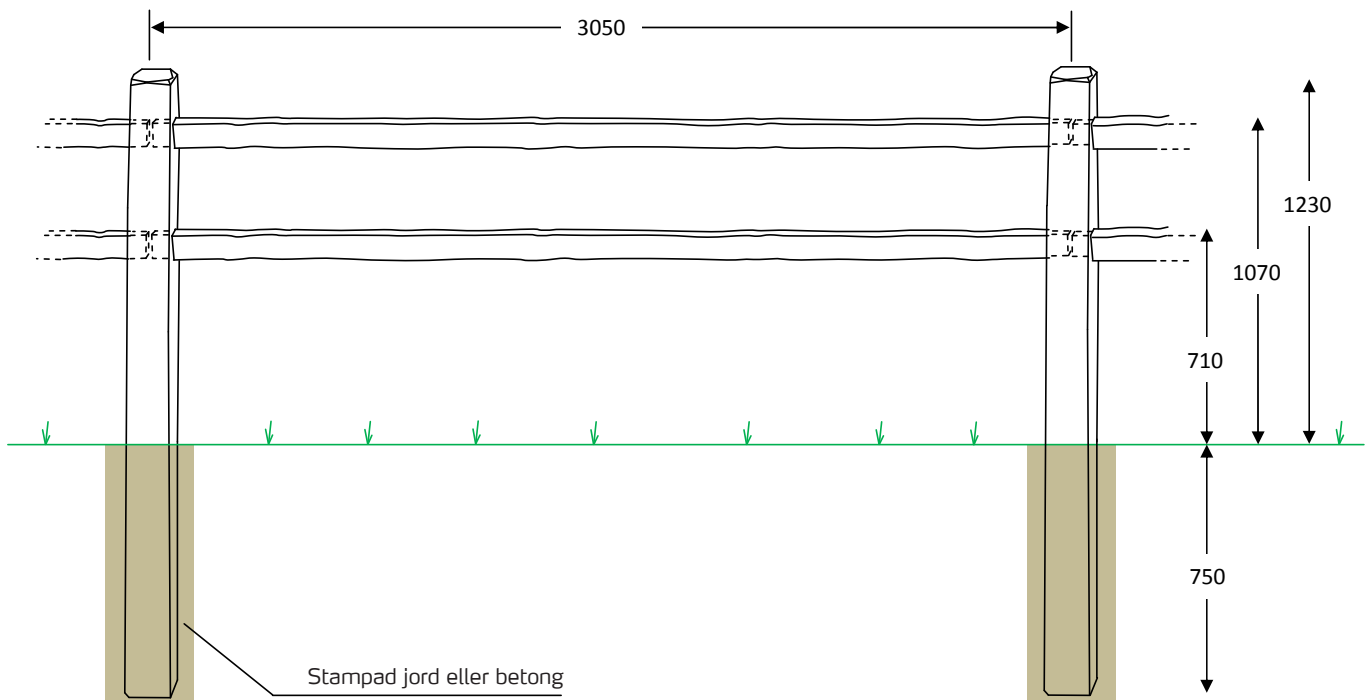

Poda Farmland® med 2 slador