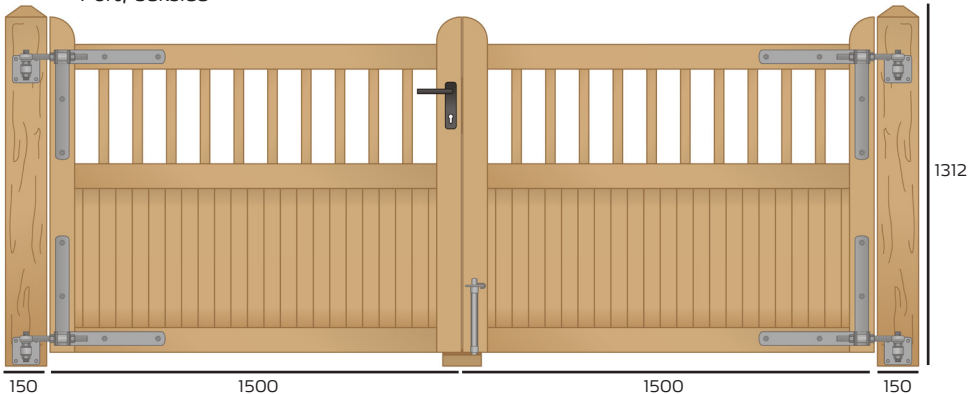

Med en höjd på 122/112 cm och en bredd på 100 cm är Country Garden-grinden perfekt för trädgårdar - och särskilt lämplig om man har hund. Porten kommer med sin bredd på 300 cm att passa bra i de flesta infarter.

Country Garden levereras tryckimpregnerad och kan efter önskemål övermålas.

Tekniska specifikationer

Grind, framsida

Port, framsida

Grind, baksida

Port, baksida

Staket, framsida

Staket, baksida