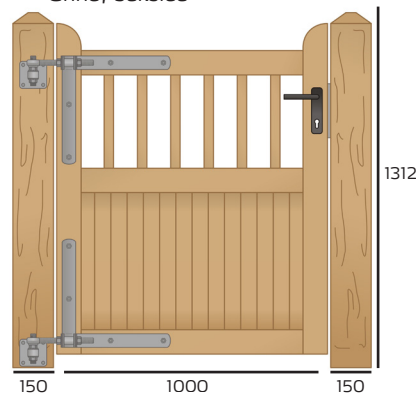

Med en höjd på 122/112 cm och en bredd på 100 cm är Country Garden-grinden perfekt för trädgårdar - och särskilt lämplig om man har hund. Porten kommer med sin bredd på 300 cm att passa bra i de flesta infarter.

Country Garden levereras tryckimpregnerad och kan efter önskemål övermålas.

Tekniska specifikationer

Grind, framsida

Port, framsida

Grind, baksida

Port, baksida

Staket, framsida

Staket, baksida