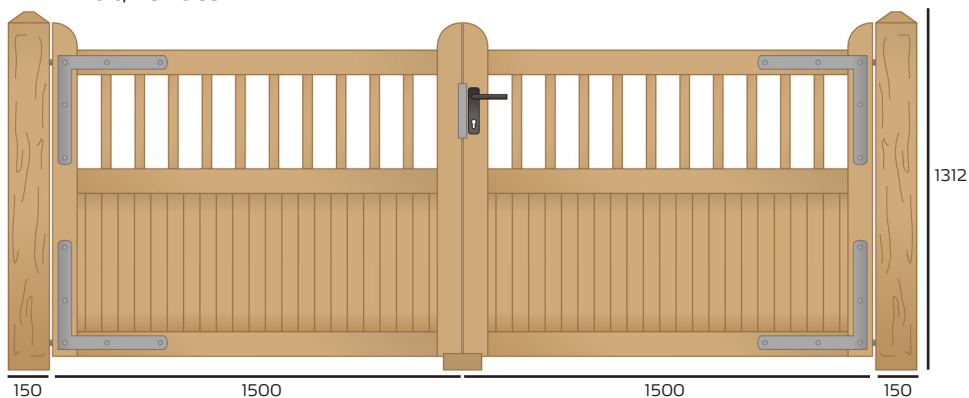

Med en höjd på 122/112 cm och en bredd på 100 cm är Country Garden-grinden perfekt för trädgårdar - och särskilt lämplig om man har hund. Porten kommer med sin bredd på 300 cm att passa bra i de flesta infarter.

Country Garden levereras tryckimpregnerad och kan efter önskemål övermålas.

Tekniska specifikationer

Grind, framsida

Port, framsida

Grind, baksida

Port, baksida

Staket, framsida

Staket, baksida