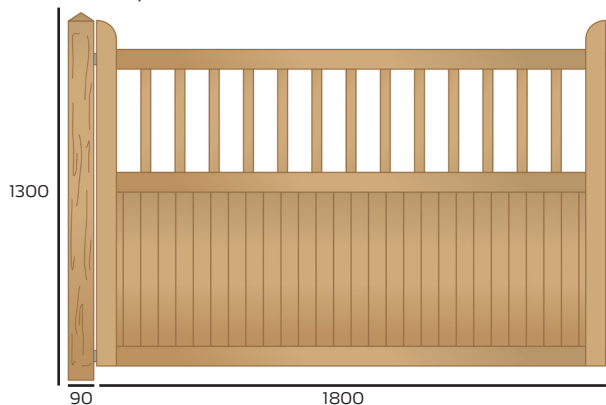

Staket, framsida