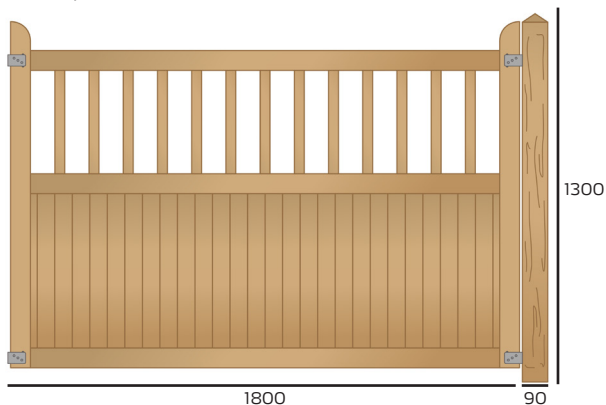

Staket, baksida

Varunummer

Grind

- Vnr. 572103: Grind, 100cm
- Vnr. 590181: Grindstolpe
- Vnr. 55895: Locinox tillbehörspaket
- Vnr. 59039: Tillbehörspaket

Port

- Vnr. 572303: 2 stk. grind, 150cm
- Vnr. 590181: Grindstolpe
- Vnr. 55895: Locinox tillbehörspaket
- Vnr. 59038: Tillbehörspaket
- Vnr. 59193: Sköldpadda, enkel
- Vnr. 59194: Sköldpadda, dubbel bredd
- Vnr. 59464: Vinkelbeslag till nergjutningsmotor (till port med automatik)

Staket

- Vnr. 572403: Staket, 180cm
- Vnr. 572405: Stolpe till staket
- Vnr. 57901: Beslag f. staket