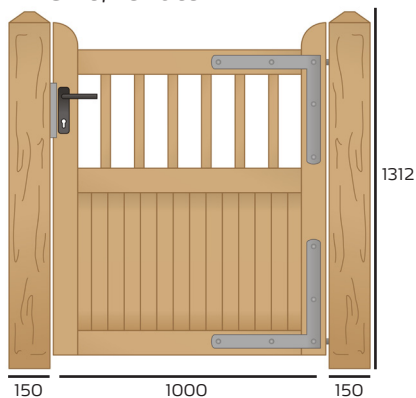

Tekniska specifikationer

Grind, framsida