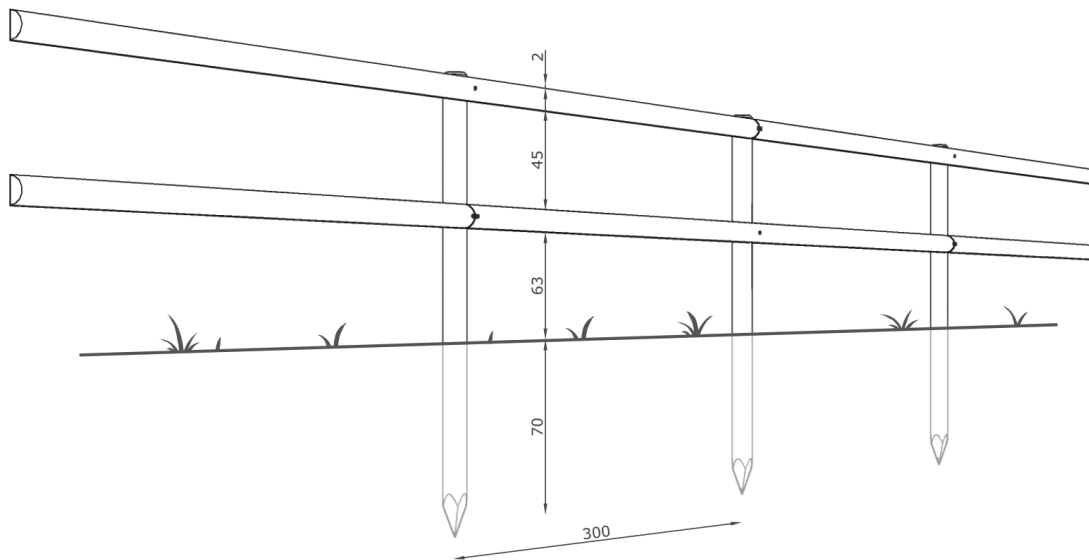

Ett halvskuret slanstaket kan byggas upp i olika höjder med 2, 3 eller flera rader slanor, allt efter behov och vilka djur som ska stängslas in.

Både stolpar och slanor är tillverkade av nordisk skogsfuru och är impregnerad i NTR klass A.

- Halvskurna slanor 1/2 Ø10 x 300 cm
- Stolpar till 2 slanor Ø10 x 200 cm
- Stolpar till 3 slanor Ø10 x 200 cm

Artikelnummer

- 3810302 Slana 1/2-sågad, NTR A, Ø10 300 cm
310200 Stolpe, NTR A, Ø10 200 cm