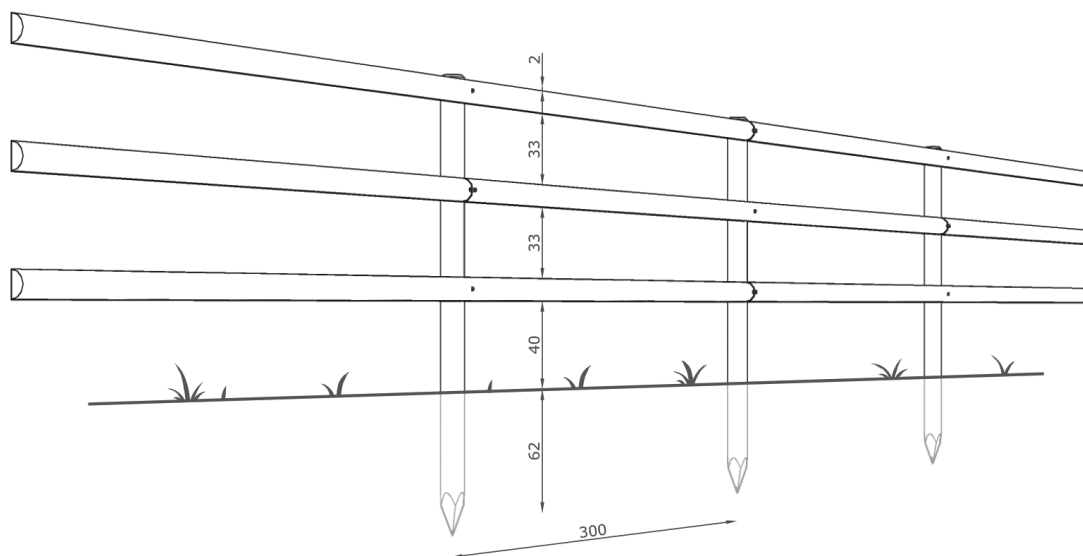

Ett halvskuret slanstaket kan byggas upp i olika höjder med 2, 3 eller flera rader slanor, allt efter behov och vilka djur som ska stängslas in.

Både stolpar och slanor är tillverkade av nordisk skogsfuru och är impregnerad i NTR klass A.

- Halvskurna slanor 1/2 Ø10 x 300 cm
- Stolpar till 2 slanor Ø10 x 200 cm
- Stolpar till 3 slanor Ø10 x 200 cm

Artikelnummer

- 3810302 Slana 1/2-sågad, NTR A, Ø10 300 cm
310200 Stolpe, NTR A, Ø10 200 cm