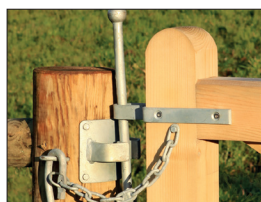

Artikelnummer

Grindar

50121: 120 cm
50181: 180 cm
50210: 210 cm
50241: 240 cm
50301: 300 cm
50361: 360 cm

Grindbladen levereras vänsterhängda som standard. Till portar kan även spegelvända högerhängda grindar levereras.

Beslagspaket och låsbultar

59025: Beslagspaket för liten enkelgrind
59026: Beslagspaket för stor enkelgrind
59121: Låsbult för trägrindar (extra)

Grindblad från och med 240 cm räknas som "stora".

Beslagspaketen innehåller allt för grindmontering. Låsbult för trägrindar är en extra säkerhetslösning. Se även produktblad: "Beslag för trägrindar".

FSC®-certifierade grindstolpar

59012: 12x12x225 cm i hårdträ
590182: 15x15x250 cm i hårdträ

Kompletteringsstängsel i hårdträ

Artnr. 59007: Stolpar, 90x90 mm, längd 200 cm
Artnr. 59002: Läktar, 24x74 mm, längd 215 cm

Grindlås

Olika alternativ för grindlås. Välj din föredragna grindlås för din grind. (Tillbehör)

Fjäderlås

Märket för ansvarfullt skogsbruk

Träet i grindstolparna kommer från ansvarfullt skötta skogar och är certifierat i enlighet med Forest Stewardship Councils regler.

Poda Stängsel är certifierad distributör av FSC-märkt trä.