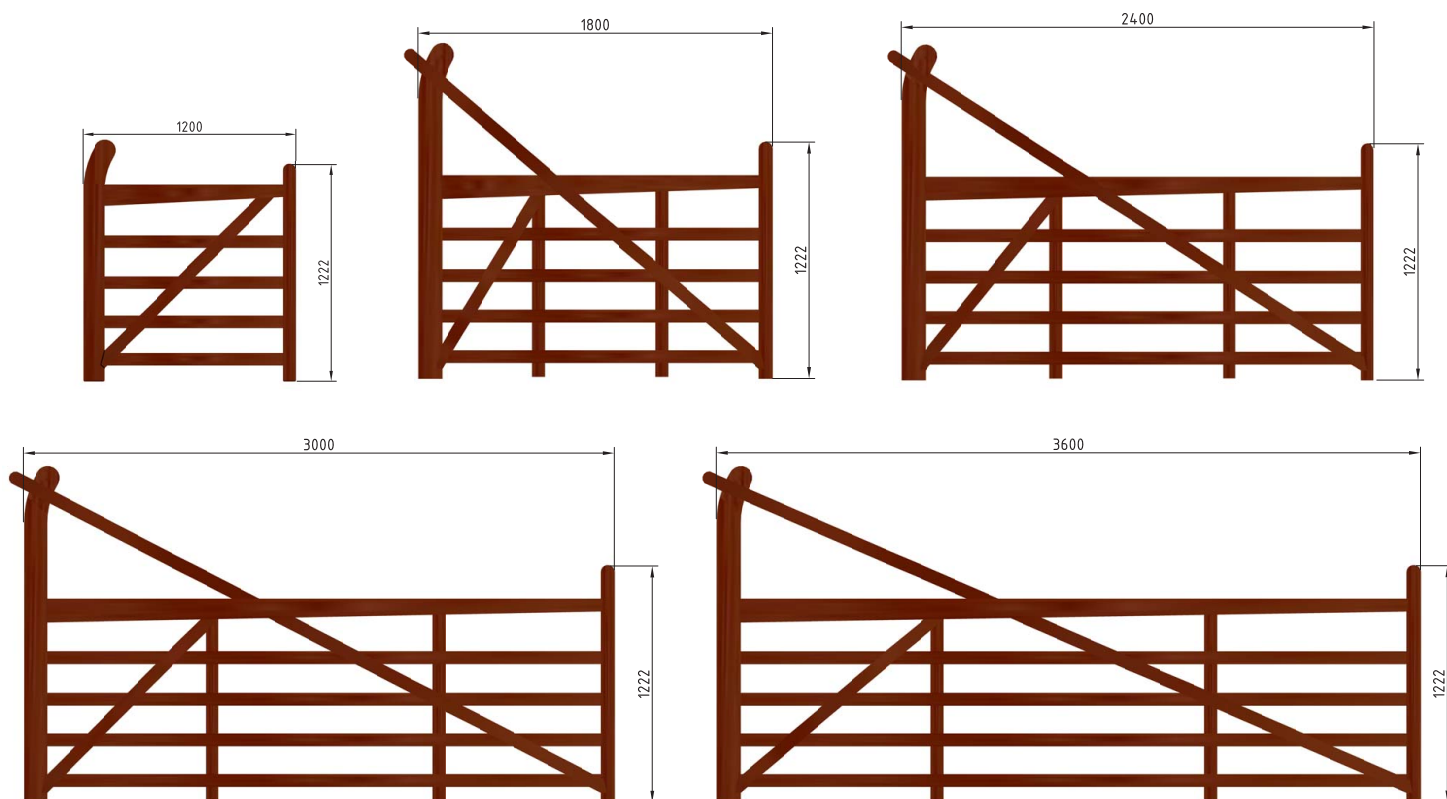

Klassisk stil

Country Ranger är designade i den klassiska engelska stilen.

Country Ranger är vår mest exklusiva grindserie och kännetecknas av det karakteristiska "hornet". Grindarna kan både monteras som enkelgrind eller port och bilda ramen runt en otroligt snygg entré till din fastighet. Country Ranger-grindarna är perfekta för montering med portautomatik. Grindarna kan dessutom användas som en snygg öppning i trädgården eller hagen.

Tillbehör för alla behov

Country Ranger-grindarna har en höjd på 112 cm och är en solid kon-

struktion med robusta strävor och 5 tvärgående läktar. Fogarna är utförda med rostfria bultar med platta huvuden.

Som grindstolpar rekommenderar vi våra exklusiva grindstolpar i hårdträ med pyramidformad topp. Till grindarna fås dessutom beslagspaket med allt du kan tänkas behöva.

Som en snygg avslutning vid sidan av grindarna fås ett matchande kompletteringsstängsel i samma design och utförande som grindarna.

Perfekta för portautomatik. Här visade med nedgjutningsmotor.

Låsbult för trägrindar: Säkerhetslåsanordning som monteras inuti grindramen. Kan låsas med hänglås.

Artikelnummer

Grindar

50121: 120 cm
50181: 180 cm
50210: 210 cm
50241: 240 cm
50301: 300 cm
50361: 360 cm