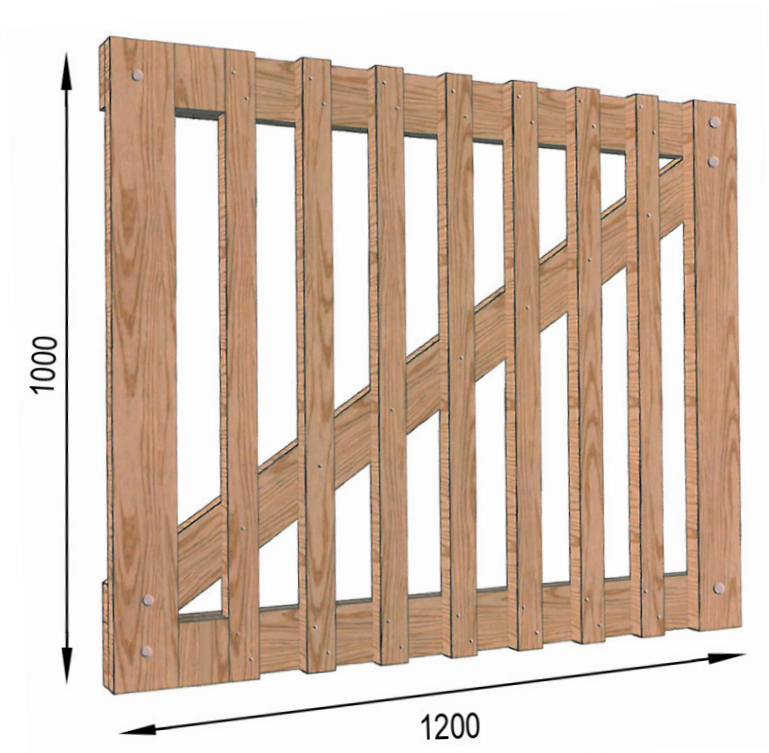

## Säkerställer att grinden alltid är stängd för djuren

En klassisk självstängande grind är lösningen när människor enkelt ska kunna passera, men du samtidigt vill vara säker på att grinden förblir stängd för djuren. Denna solida och praktiska modell från Poda Stängsel är perfekt för självstängande led i stängsel runt naturskyddsområden och andra områden med mycket trafik.

### **För både djur och barn**

De tättsittande räckena gör svänggrindarna lämpliga för

instängsling av de flesta typer av djur, inklusive får med lamm, samt stängsel för hundrastplatser. Dessutom uppfyller avståndet mellan räckena kravet på grindar som används för förskolor och lekplatser. Med sitt sågade, lite råa utseende är grinden därför också perfekt för stängsel runt naturförskolor.

### **Bra miljöprofil**

De självstängande grindarna från Poda tillverkas antingen av obehandlad, FSC®-certi-

fierad gran eller obehandlad ek. Gemensamt för båda versioner är hållbarhet, förutsatt att de hålls fria från jorden. Regnvatten rinner dessutom snabbt av de lutande ytorna.

# Tekniska specifikationer

**Längd:** 120 cm

**Höjd:** 100 cm

**Godstjocklek:** 70 mm