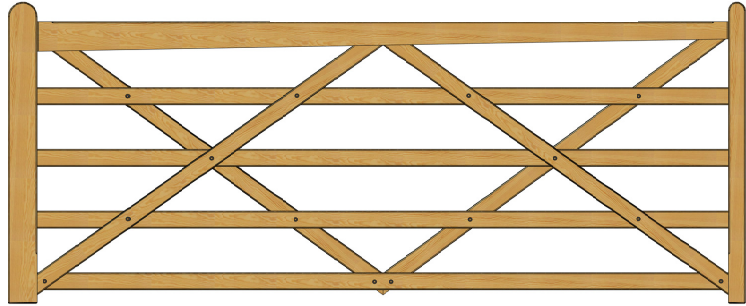

Stilren design

Serien med Country House-grindar är det rätta valet om du önskar en stilren och rustik grind. Grindarna är ett riktigt hantverk och tillverkade i högsta kvalitet. De kännetecknas av de fem tvärgående reglarna. Dessa grindar smälter vackert in i alla landskap och är ett utmärkt val till gårdens infart. Grindens kraftiga konstruktion gör den lämplig till montering av grindautomatik.

Denna serie Country House-grindar är tillverkade av tryckimpregnerad gran, vilket ger en stark och väderbeständig grind. Gran är något mer rustikt än lövträ, men med få och små naturliga kvistar. Även ett bra val om du vill måla grinden i en speciell färg.

Perfekta för portautomatik. Här visade med nedgjutningsmotor.

Låsbult för trägrindar: Säkerhetslåsanordning som monteras inuti grindramen. Kan låsas med hänglås.

Tekniska specifikationer

B: 120 cm H: 114 cm

B: 240 cm H: 114 cm

B: 180 cm H: 114 cm

B: 300 cm H: 114 cm

B: 360 cm H: 114 cm

note W:360 H:122.2

Artikelnummer

Grind, grön impregnerad

Varunr. 51121: 120 cm
Varunr. 51181: 180 cm
Varunr. 51241: 240 cm
Varunr. 51301: 300 cm
Varunr. 51361: 360 cm