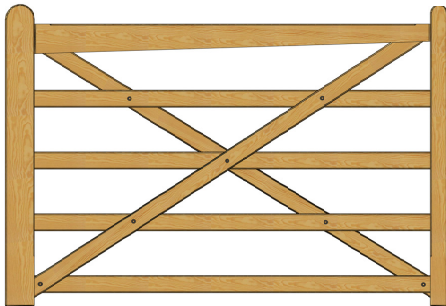

Denna serie Country House-grindar är tillverkade av tryckimpregnerad gran, vilket ger en stark och väderbeständig grind. Gran är något mer rustikt än lövträ, men med få och små naturliga kvistar. Även ett bra val om du vill måla grinden i en speciell färg.

Country House-grindarna har en lämplig höjd på 114 cm och är monterad med bultar i rostfritt stål med platta huvuden. Till dessa vackra grindar rekommenderar vi våra tryckimpregnerade fyrkantiga grindstolpar med pyramidformad topp.

Perfekta för portautomatik. Här visade med nedgjutningsmotor.

Låsbult för trägrindar: Säkerhetslåsanordning som monteras inuti grindramen. Kan låsas med hänglås.

Tekniska specifikationer

B: 120 cm H: 114 cm

B: 240 cm H: 114 cm

B: 180 cm H: 114 cm

B: 300 cm H: 114 cm

B: 360 cm H: 114 cm

note W:360 H:122.2

Artikelnummer

Grind, grön impregnerad

Varunr. 51121: 120 cm
Varunr. 51181: 180 cm
Varunr. 51241: 240 cm
Varunr. 51301: 300 cm
Varunr. 51361: 360 cm