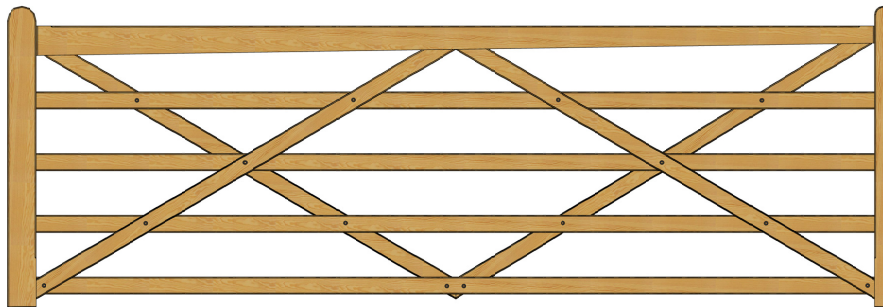

Stilren design

Serien med Country House-grindar är det rätta valet om du önskar en stilren och rustik grind. Grindarna är ett riktigt hantverk och tillverkade i högsta kvalitet. De kännetecknas av de fem tvärgående reglarna. Dessa grindar smälter vackert in i alla landskap och är ett utmärkt val till gårdens infart. Grindens kraftiga konstruktion gör den lämplig till montering av grindautomatik.

Denna serie Country House-grindar är tillverkade av tryckimpregnerad gran, vilket ger en stark och väderbeständig grind. Gran är något mer rustikt än lövträ, men med få och små naturliga kvistar. Även ett bra val om du vill måla grinden i en speciell färg.

B: 240 cm H: 114 cm

B: 180 cm H: 114 cm

B: 300 cm H: 114 cm

B: 360 cm H: 114 cm

note W:360 H:122.2

Artikelnummer

Grind, grön impregnerad

Varunr. 51121: 120 cm
Varunr. 51181: 180 cm
Varunr. 51241: 240 cm
Varunr. 51301: 300 cm
Varunr. 51361: 360 cm

Grind, brun impregnerad

Varunr. 51126: 120 cm
Varunr. 51186: 180 cm
Varunr. 51246: 240 cm
Varunr. 51306: 300 cm
Varunr. 51366: 360 cm

Grind, svart-brun impregnerad

Varunr. 511207: 120 cm
Varunr. 511807: 180 cm
Varunr. 512407: 240 cm
Varunr. 513007: 300 cm
Varunr. 513607: 360 cm