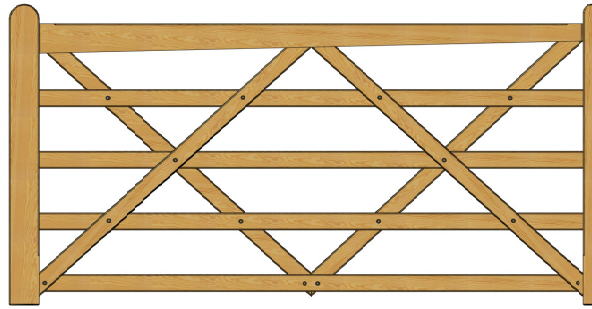

Denna serie Country House-grindar är tillverkade av tryckimpregnerad gran, vilket ger en stark och väderbeständig grind. Gran är något mer rustikt än lövträ, men med få och små naturliga kvistar. Även ett bra val om du vill måla grinden i en speciell färg.

Country House-grindarna har en lämplig höjd på 114 cm och är monterad med bultar i rostfritt stål med platta huvuden. Till dessa vackra grindar rekommenderar vi våra tryckimpregnerade fyrkantiga grindstolpar med pyramidformad topp.

Perfekta för portautomatik. Här visade med nedgjutningsmotor.

Låsbult för trägrindar: Säkerhetslåsanordning som monteras inuti grindramen. Kan låsas med hänglås.

Tekniska specifikationer

B: 120 cm H: 114 cm

B: 240 cm H: 114 cm

B: 180 cm H: 114 cm

B: 300 cm H: 114 cm

B: 360 cm H: 114 cm

note W:360 H:122.2

Artikelnummer

Grind, grön impregnerad

Varunr. 51121: 120 cm
Varunr. 51181: 180 cm
Varunr. 51241: 240 cm
Varunr. 51301: 300 cm
Varunr. 51361: 360 cm