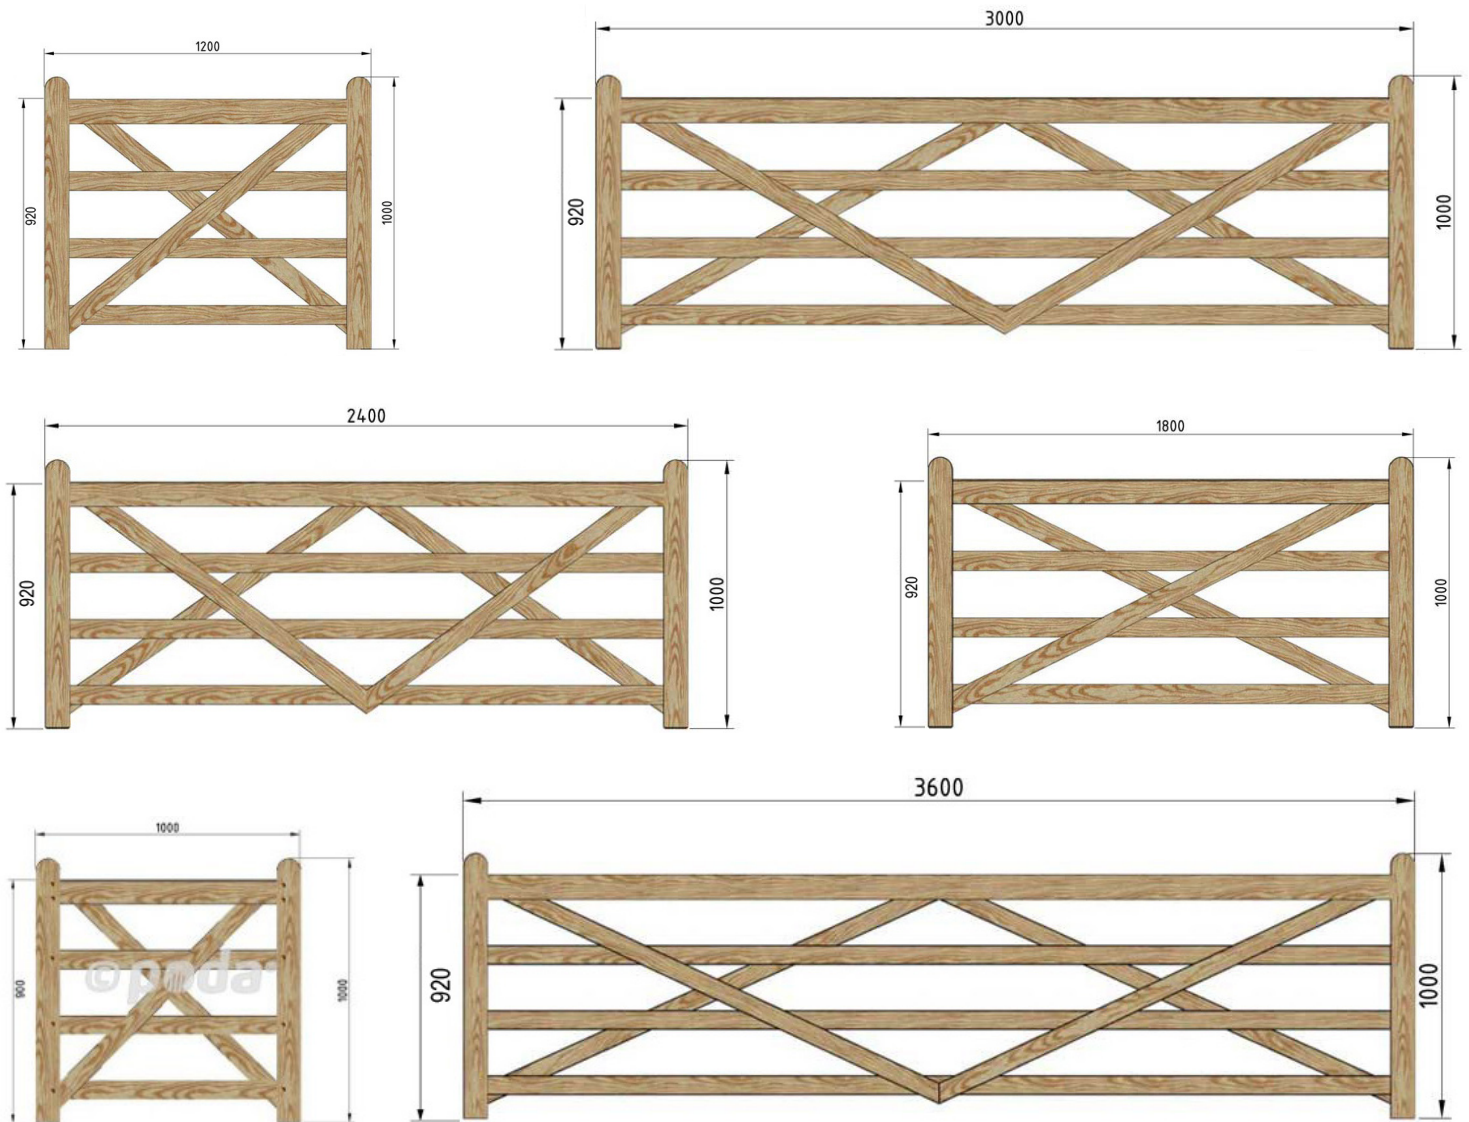

Praktisk och ekonomisk

Country Farmer är den klassiska "markgrinden" till ett rimligt pris, tillverkad i tryckimpregnerad gran istället för furu och konstruerad med 4 tvärgående ribbor i lite mindre dimensioner. Country Farmer-grindarna är monterade med varmgalvaniserade vagnsbultar och levereras med hyvlad yta och utan fasade kanter. Naturliga knastar, flisor och sprickor kan förekomma i detta utförande.

Höjden på 92 cm gör Farmer-grindarna perfekta för lägre stängsel och där det finns behov av extra markfrigång under grindarna. Country Farmer är dessut-

om populär som grind för trädgården och för andra diskreta entréer (dock lämpar den sig inte för automatik - se istället Country House-grindserien).

Tillbehör för alla behov

Som grindstolpar för Country Farmer rekommenderar vi runda, tryckimpregnerade Poda Stängselstolpar med en diameter på 14 cm eller våra tryckimpregnerade, fyrkantiga grindstolpar med pyramidformad topp

Tekniska specifikationer

Artikelnummer

Grindar

Höjd: 92 cm

- 51105: 100cm
- 51125: 120cm
- 51185: 180cm
- 51245: 240cm
- 51305: 300cm
- 51365: 360cm

Beslagspaket och låsbult

- 59025: Beslagspaket för liten enkelgrind
- 59026: Beslagspaket för stor enkelgrind
- 59121: Låsbult för trägrindar (extra)