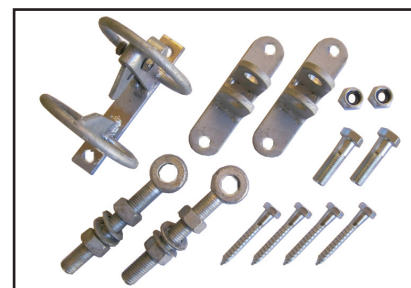

Enkel fastlåsning i
önskad längd

Den flexibla grinden

Podas Teleskopgrind passar även där öppningen inte har standardmått! Denna grind har nämligen ett utdrag på ungefär en meter, så endast fem olika modeller täcker varje ledöppning upp till ca 6 meter.

Efter inställning av önskad längd låses teleskopgrindens utdrag enkelt, varefter grinden är färdig för användning.

Solid och slitstark konstruktion

Podas teleskopgrind är tillverkad i solida profiler och med äkta varmgalvanisering, där hela den färdigsvetsade grinden doppas i

flytande ren zink innan den lämnar fabriken. Varmgalvanisering (varmförzinkning) resulterar i ett tjockt lager zink på både insidan och utsidan av alla grindens profiler, och eftersom zinken är så kallat "aktiv" ger detta våra Teleskopgrindar ett mycket effektivt och långvarigt skydd mot rost, som regel 20 år eller mer.

Till stålgrindarna fås ett komplett beslagspaket med robusta 20 mm justerbara gångjärn och tappar. En säkerhets fallregel med skyddsbyglar är inkluderad i beslagspaketet.

Artnr. 59032: Kompletta beslagspaket.