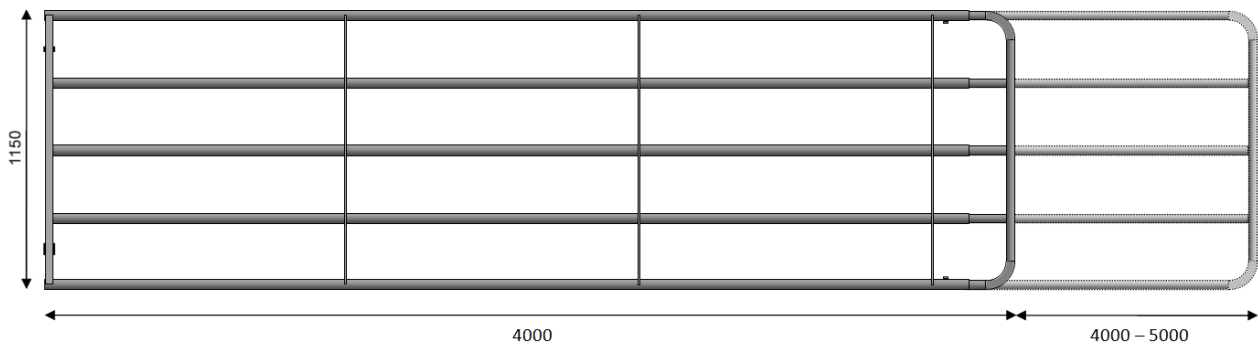

Säkerhets fallregelns runda byglar minskar risken för skador på djuren.

Tekniska specifikationer

Alla teleskopgrindar är 110 cm höga

Illustration av 405-500 cm version

Artikelnummer

Teleskopgrindar

Artnr. 52105: Teleskopgrind 115-200 cm