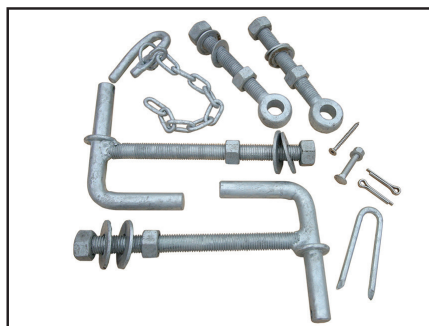

Med en höjd på 90 cm passar lättviktsgrindarna till de flesta typer av nät-, tråd- och trädgårdsstängsel med 80–100 cm höjd. Perfekt för instängsling av får.

Podas lättviktsgrindar är slitstarka, säkra och enkla att arbeta med. Grindarna är tillverkade av högkvalitetsstål och med räcke i härdat stål. Grindarna är varmgalvaniserade och har inga vassa kanter.

För montering av enkelgrind finns ett komplett beslagspaket med alla nödvändiga beslag. Grindarna kan dessutom monteras som port (dubbelgrind) med extra fallregel. Vi rekommenderar montering på grindstolpar med en diameter på minst Ø12 cm.

Artnr. 59031: Komplet beslagspaket för montering av lättviktsgrind på stolpar.

Artnr. 5990: Fallregel för stolpe. Avsett för enkelgrind.

Artnr. 5991: Fallregel för port/dubbelgrind.

Tekniska specifikationer

Artnr. 5991: Fallregel för port/dubbelgrind