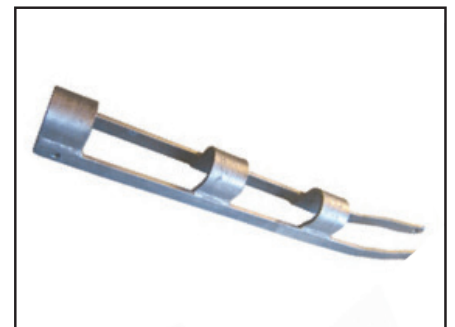

Med en höjd på 90 cm passar lättviktsgrindarna till de flesta typer av nät-, tråd- och trädgårdsstängsel med 80–100 cm höjd. Perfekt för instängsling av får.

Podas lättviktsgrindar är slitstarka, säkra och enkla att arbeta med. Grindarna är tillverkade av högkvalitetsstål och med räcke i härdat stål. Grindarna är varmgalvaniserade och har inga vassa kanter.

För montering av enkelgrind finns ett komplett beslagspaket med alla nödvändiga beslag. Grindarna kan dessutom monteras som port (dubbelgrind) med extra fallregel. Vi rekommenderar montering på grindstolpar med en diameter på minst Ø12 cm.

Artnr. 59031: Komplet beslagspaket för montering av lättviktsgrind på stolpar.

Artnr. 5990: Fallregel för stolpe. Avsett för enkelgrind.

Artnr. 5991: Fallregel för port/dubbelgrind.

Tekniska specifikationer

Artnr. 5991: Fallregel för port/dubbelgrind